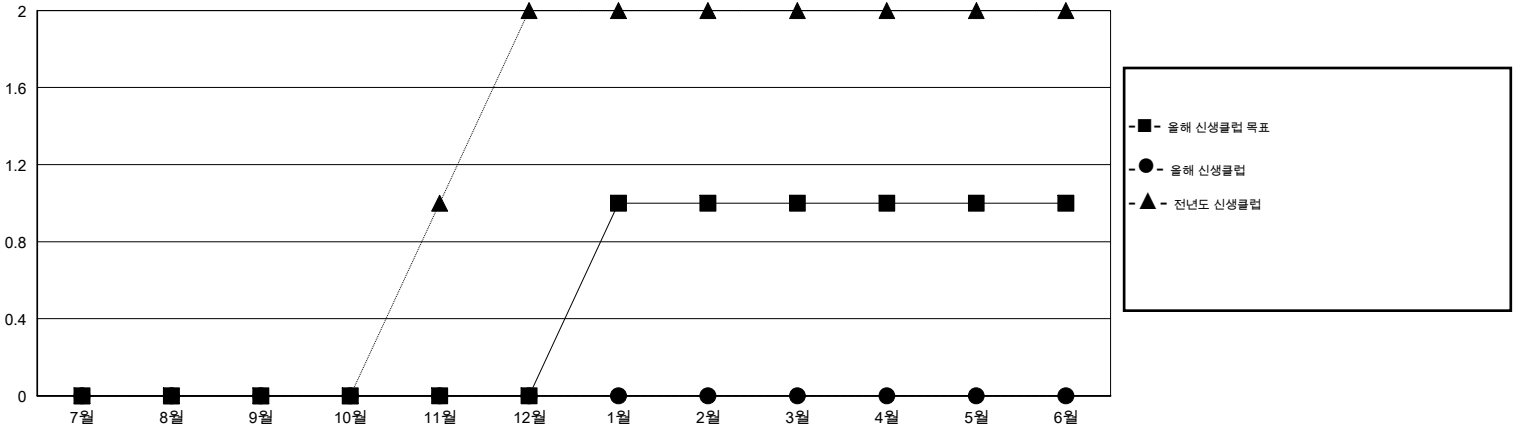

# MONTHLY MEMBERSHIP PROGRESS REPORT

District 356 A

Results as of: 10/31/2014

GMT: JUNG YUL CHOI

장소 REPUBLIC OF KOREA

현장지역 GMT 5

클럽					회원 1인당				
결과- 2014-2015					결과- 2014-2015				
사분기	신생클럽 목표	신생클럽	해산된 클럽	순 증감/감소	사분기	신입회원 목표	추가된 차터 및 신입 회원	퇴회 회원	순 증감/감소
7월/8월/9월	0	0	1	-1	7월/8월/9월	50	314	246	68
10월/11월/12월	0	0	1	-1	10월/11월/12월	50	49	70	-21
1월/2월/3월	1	0	0	0	1월/2월/3월	85	0	0	0
4월/5월/6월	0	0	0	0	4월/5월/6월	100	0	0	0

목표 및 누적 신생클럽 수

목표 및 누적 회원수

해산된 클럽: 2	1명 이상의 신입회원을 등록한 87 CLUBS OF 122	성별 분포
		남성 3,949 (83.56%)
		여성 777 (16.44%)
퇴회회원	<a href="#">여기에 클릭하여 현황보고 내용 검토</a>	가족단위 회원 0
작고 6		세대주 0
클럽해산 38		비 세대주 0
기타 272		
합계 316		