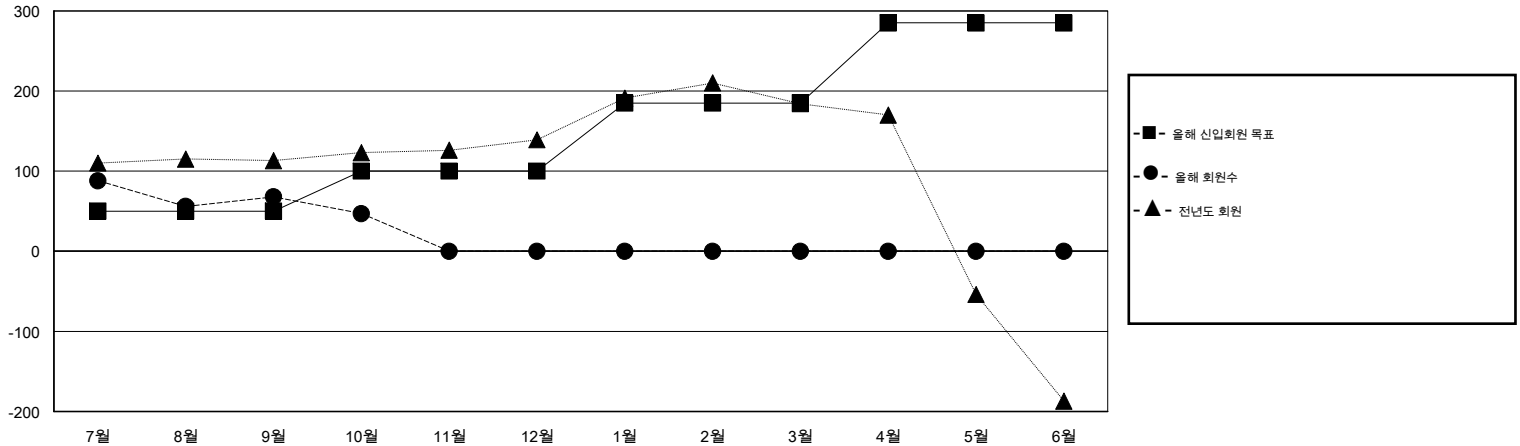

# MONTHLY MEMBERSHIP PROGRESS REPORT

District 356 A

Results as of: 10/31/2014

GMT: JUNG YUL CHOI

장소 REPUBLIC OF KOREA

현장지역 GMT 5

클럽					회원 1인당				
결과- 2014-2015					결과- 2014-2015				
사분기	신생클럽 목표	신생클럽	해산된 클럽	순 증감/감소	사분기	신입회원 목표	추가된 차터 및 신입 회원	퇴회 회원	순 증감/감소
7월/8월/9월	0	0	1	-1	7월/8월/9월	50	314	246	68
10월/11월/12월	0	0	1	-1	10월/11월/12월	50	49	70	-21
1월/2월/3월	1	0	0	0	1월/2월/3월	85	0	0	0
4월/5월/6월	0	0	0	0	4월/5월/6월	100	0	0	0

목표 및 누적 신생클럽 수

목표 및 누적 회원수

해산된 클럽: 2	1명 이상의 신입회원을 등록한 87 CLUBS OF 122	성별 분포
		남성 3,949 (83.56%)
		여성 777 (16.44%)
퇴회회원	<a href="#">여기에 클릭하여 현황보고 내용 검토</a>	가족단위 회원 0
작고 6		세대주 0
클럽해산 38		비 세대주 0
기타 272		
합계 316		